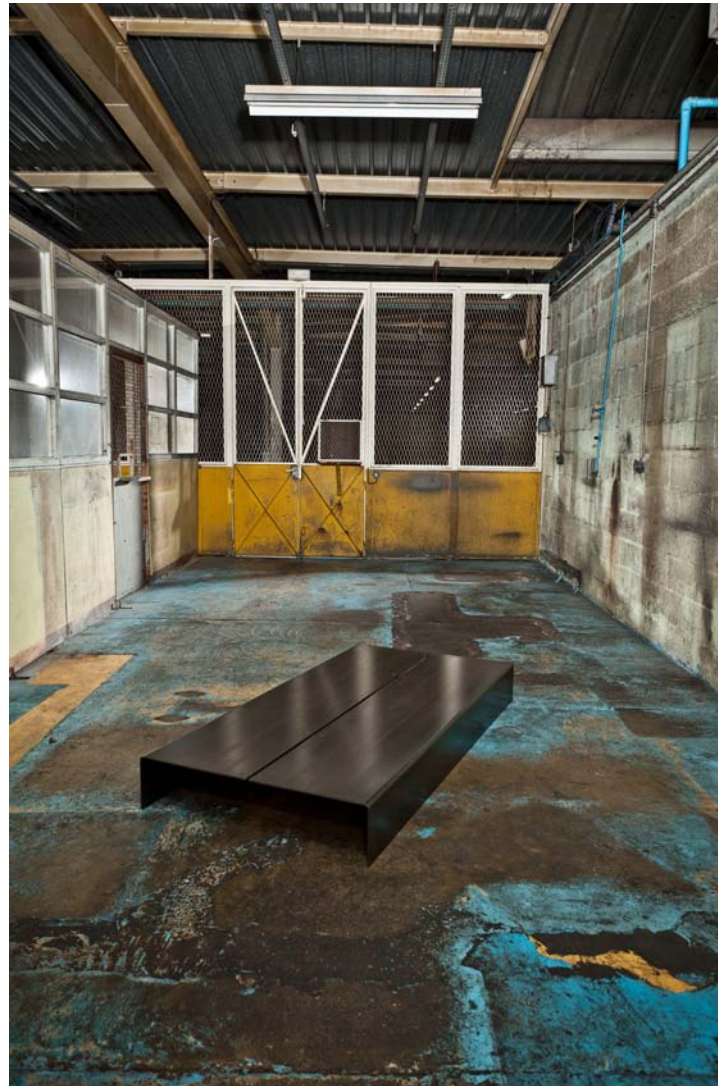

PIEGA

Puissante et élégante

Acier doux massif patiné et huilé à la main.

Disponible en 22 dimensions (hauteur 20 ou 30).

Fabriqué en France.