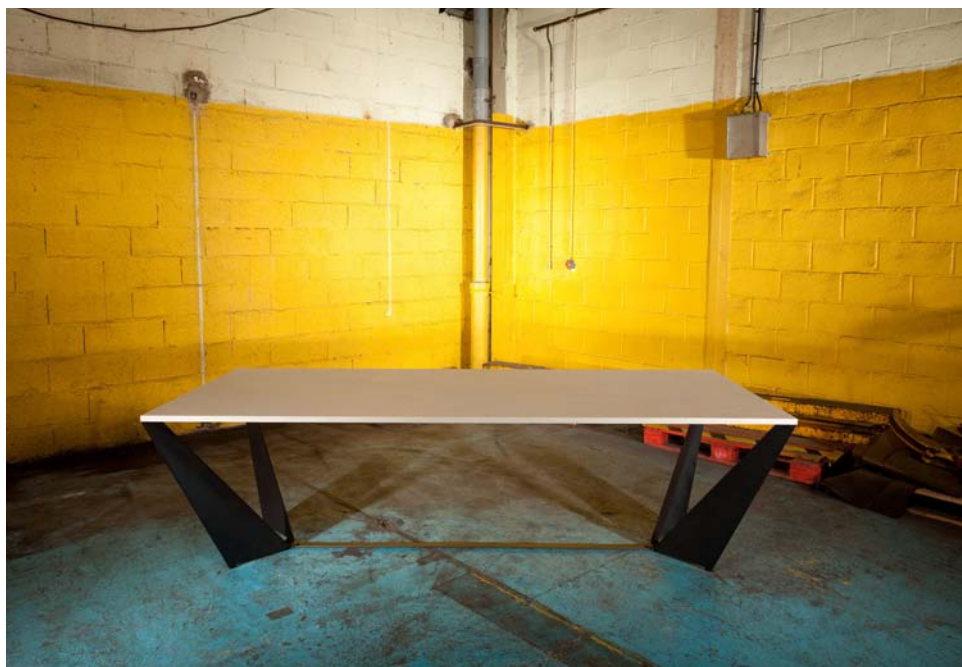

Rendez-vous Hall 5B, stand K15/L16 !

NOUVELLE COLLECTION / TABLE BASSE

TRIO

Une ambiance pop et conviviale

Plateau enduit béton, céramique ou ardoise.
Pieds en acier patiné et huilé à la main.

Disponible en 22 coloris et en 3 hauteurs différentes (20,30 ou 40 cm).

ANELLO

Aérienne et graphique

Structure en acier doux massif patiné et huilé à la main.
Plateaux en céramique, enduit béton ou ardoise.

Disponible en 22 coloris.

Fabriqué en France.

PIEGA

Puissante et élégante

Acier doux massif patiné et huilé à la main.

Disponible en 22 dimensions (hauteur 20 ou 30).

Fabriqué en France.

NOUVELLE COLLECTION / TABLE REPAS

FOGLIA

L'esprit industriel à la maison

Plateaux et pieds en acier patiné et huilé à la main.

Existe en 7 dimensions / carrée ou rectangulaire.

Fabriqué en France.

FURTIVE

Moderne et atypique

Plateau enduit béton épaisseur 22 mm.
Pieds d'une grande originalité en acier patiné et huilé à la main.

Disponible en 18 coloris.